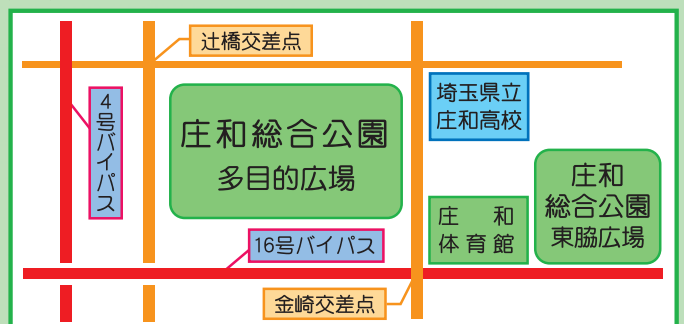

多種多様なキャンピングカーが大集結!! 実際に触れてキャンピングカーの魅力を感じてください。

開催時間

10時～17時

雨天決行

I・O・T Group

アイル オーエンス 東武緑地 グループ

URL⇒<http://winghat.info/>

お問合せ：048-733-7575

ウイング・ハット春日部

〒344-0035 春日部市谷原新田1557番地1

会場：庄和総合公園 春日部市金崎746番地1

タピオカ

近江牛握り寿司

近江牛炙り寿司

チキンから揚げ

ケバブ